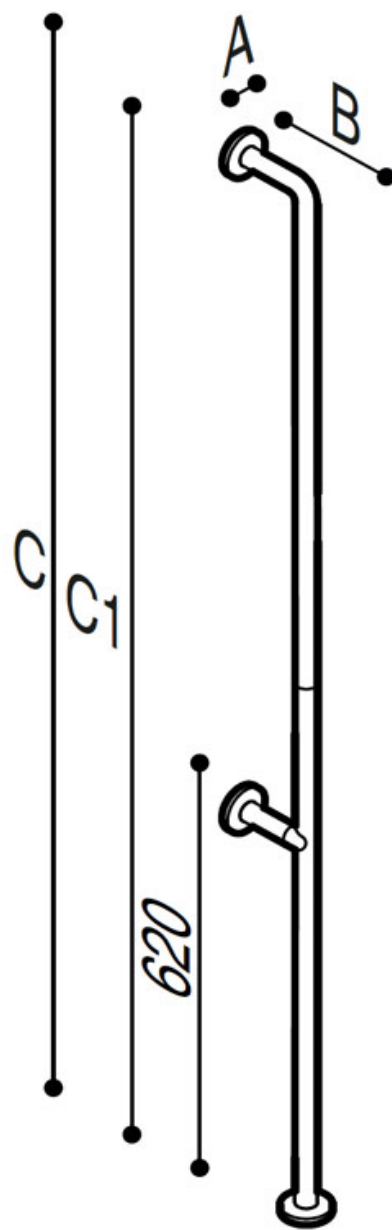

HANDGREEP PAINT Vertical

Handgreep gemaakt uit naadloze stalen buis, gepoederlakt met thermoplastisch poeder in 2 afwerkingen:

- Kleur: linnen, Poedercoating van Plantaardige oorsprong, Rilsan® = W7
- Kleur: Warm white, Poedercoating Epoxy-polyester = W2

Deze handgreep is ideaal voor het gebruik in douches en sanitaire ruimtes, voor een maximale veiligheid voor de gebruiker.

- Toepassing: privé woningen, serviceflats, woonzorgcentra en hotels, enz....
- Afmetingen: 83x175x1801
- Draagcapaciteit: verticaal 120

HANDGREEP PAINT Vertical

Artn°	AxBxC (mm)	A1xC1	Gewicht	Belasting
Epoxy-polyester powder finish				
G06JAS12W2	83x175x1801	1760	2.40	120
"Rilsan" powder finish				
G06JAS12W7	83x175x1801	1760	2.40	120

HANDGREEP PAINT Vertical